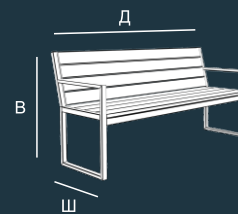

лиственница

RAL 9005

ясень

RAL 8014

ПЕРГОЛА
арт. GR106
Д/Ш/В, мм.
3500/3000/2900

ПЕРГОЛА
арт. GR101
Д/Ш/В, мм.
2200/1200/2900

УРНА
арт. GR103
Д/Ш/В, мм.
400/400/600

СТУЛ
арт. GR105
Д/Ш/В, мм.
840/700/900