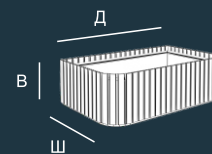

ЛАВОЧКА
арт. GR102
Д/Ш/В, мм.
1800/500/650

СТОЛ
арт. GR1024
Д/Ш/В, мм.
2800/750/750

LIGHT

коллекция

КАЧЕЛИ
арт. L202
Д/Ш/В, мм.
3700/2250/2900

ШЕЗЛОНГ
арт. L201
Д/Ш/В, мм.
2128/750/690

ВАЗОН
арт. L203
Д/Ш/В, мм.
1300/880/400