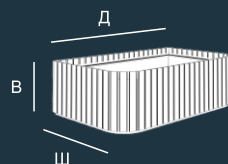

ВАЗОН
д/ш/в, мм.
1300/880/400