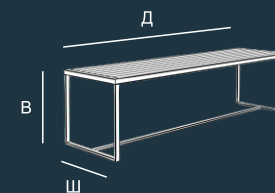

СТОЛ
арт. GR1024
Д/Ш/В, мм.
2800/750/750