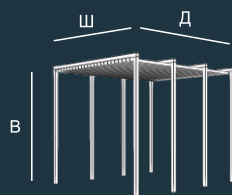

лиственница

RAL 9005

ясень

RAL 8014

ПЕРГОЛА
арт. GR106
Д/Ш/В, мм.
3500/3000/2900

ПЕРГОЛА
арт. GR101
Д/Ш/В, мм.
2200/1200/2900

УРНА
арт. GR103
Д/Ш/В, мм.
400/400/600

СТУЛ
арт. GR105
Д/Ш/В, мм.
840/700/900