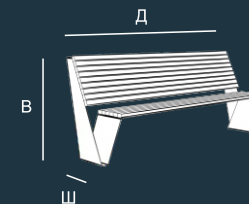

ясень

RAL 8014

СКАМЕЙКА
арт. EP303
Д/Ш/В, мм.
2700/1000/2100

ВАЗОН
арт. EP301
Д/Ш/В, мм.
500/500/500

СКАМЕЙКА
арт. EP302
Д/Ш/В, мм.
2000/680/840

УРНА
арт. EP304
Д/Ш/В, мм.
400/400/550

ШЕЗЛОНГ
арт. EP305
Д/Ш/В, мм.
1700/700/740