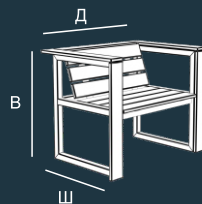

лиственница

RAL 9005

ясень

RAL 8014

ПЕРГОЛА
арт. GR106
Д/Ш/В, мм.
3500/3000/2900

ПЕРГОЛА
арт. GR101
Д/Ш/В, мм.
2200/1200/2900

УРНА
арт. GR103
Д/Ш/В, мм.
400/400/600

СТУЛ
арт. GR105
Д/Ш/В, мм.
840/700/900