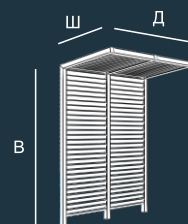

лиственница

RAL 9005

ясень

RAL 8014

ПЕРГОЛА
арт. GR106
Д/Ш/В, мм.
3500/3000/2900

ПЕРГОЛА
арт. GR101
Д/Ш/В, мм.
2200/1200/2900

УРНА
арт. GR103
Д/Ш/В, мм.
400/400/600

СТУЛ
арт. GR105
Д/Ш/В, мм.
840/700/900