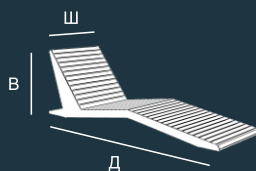

ЛАВОЧКА
арт. GR102
Д/Ш/В, мм.
1800/500/650

СТОЛ
арт. GR1024
Д/Ш/В, мм.
2800/750/750

LIGHT

коллекция

КАЧЕЛИ
арт. L202
Д/Ш/В, мм.
3700/2250/2900

ШЕЗЛОНГ
арт. L201
Д/Ш/В, мм.
2128/750/690

ВАЗОН
арт. L203
Д/Ш/В, мм.
1300/880/400