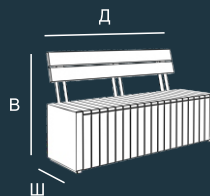

ЛАВОЧКА
арт. L205
Д/Ш/В, мм.
1000/450/900

ВАРИАНТЫ ИСПОЛНЕНИЯ

дуб

RAL 7016

лиственница

RAL 9005

ясень

RAL 8014