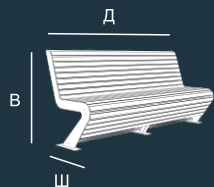

ЛАВОЧКА
арт. FR404
Д/Ш/В, мм
2000/800/800

ВАРИАНТЫ ИСПОЛНЕНИЯ

дуб

RAL 7016

лиственница

RAL 9005

ясень

RAL 8014