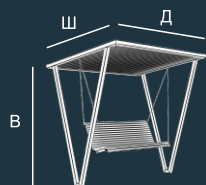

LIGHT

коллекция

КАЧЕЛИ
арт. L202
Д/Ш/В, мм.
3700/2250/2900