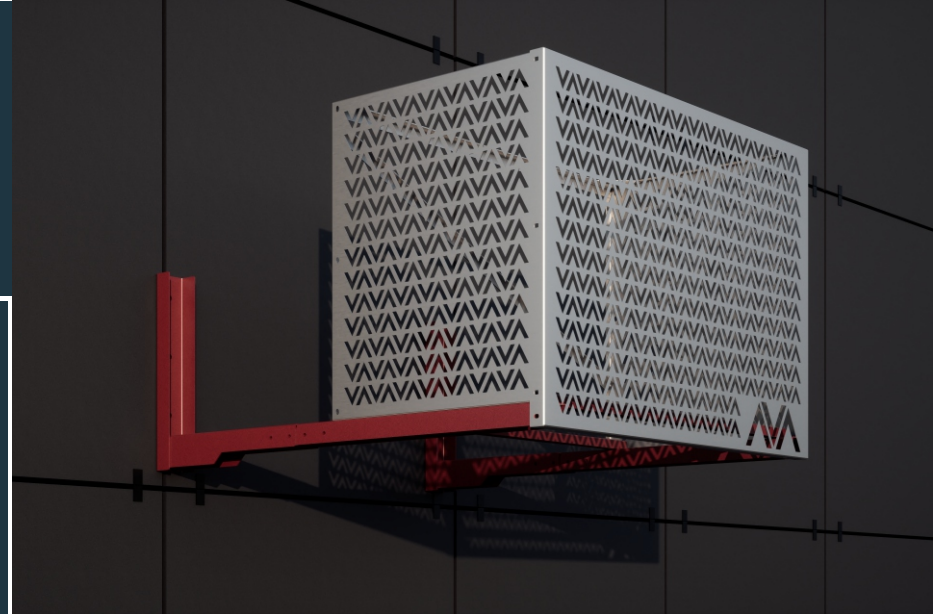

для вентилируемого
фасада