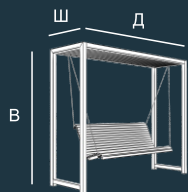

FORA

коллекция

КАЧЕЛИ
арт. FR402
Д/Ш/В, мм
2900/900/2500