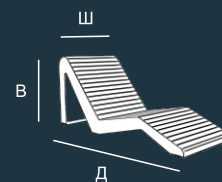

ясень

RAL 8014

СКАМЕЙКА
арт. EP303
Д/Ш/В, мм.
2700/1000/2100

ВАЗОН
арт. EP301
Д/Ш/В, мм.
500/500/500

СКАМЕЙКА
арт. EP302
Д/Ш/В, мм.
2000/680/840

УРНА
арт. EP304
Д/Ш/В, мм.
400/400/550

ШЕЗЛОНГ
арт. EP305
Д/Ш/В, мм.
1700/700/740